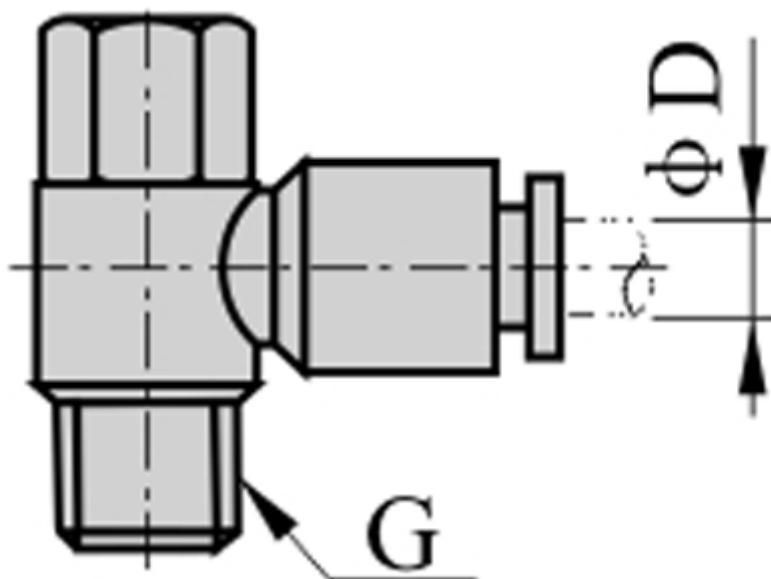

Varenummer: 58EPHF803
Beskrivelse: Fitting EPHF803 Banjo vinkel
indv./udv. gevind 3/8", slangediameter 8

Mål

D = 8
Gevind = 3/8"